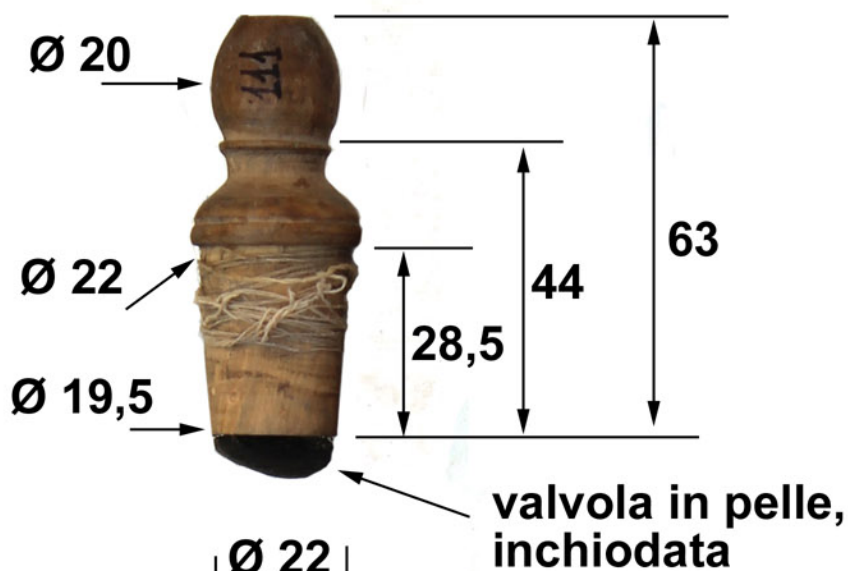

"Fondazione Museo Ettore Guatelli" di Ozzano Taro di Collecchio,
Parma

Insufflatori per musa, n° 111 (A 86) e 112 (A 87), costruiti da
Nicolò Bacigalupo detto "u Grixiu", di Cicagna (GE, 1863 - 1937).
Gli insufflatori sono collocati nella bacheca dei pifferi e delle muse.

Rilievi effettuati il 12 e 13 gennaio 2012 da Valter Biella,
Riccardo Gandolfi ed Ettore Losini

© foto e misure di V.Biella
www.baghet.it

insufflatore e
raccordo n° 111

insufflatore n° 112

Secondo le testimonianze raccolte
da Ettore Losini, gli insufflatori
della musa erano corti perchè
il suonatore doveva tenersi vicino
lo strumento, per poterlo sentire,
altrimenti era coperto dal piffero