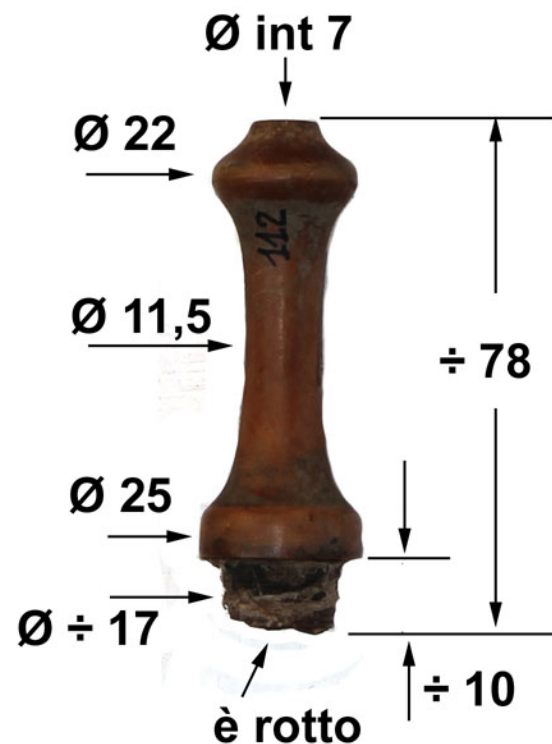

"Fondazione Museo Ettore Guatelli" di Ozzano Taro di Collecchio,
Parma

Insufflatori per musa, n° 111 (A 86) e 112 (A 87), costruiti da
Nicolò Bacigalupo detto "u Grixiu", di Cicagna (GE, 1863 - 1937).
Gli insufflatori sono collocati nella bacheca dei pifferi e delle muse.

Rilievi effettuati il 12 e 13 gennaio 2012 da Valter Biella,
Riccardo Gandolfi ed Ettore Losini

© foto e misure di V.Biella
www.baghet.it

insufflatore e
raccordo n° 111

insufflatore n° 112

Secondo le testimonianze raccolte
da Ettore Losini, gli insufflatori
della musa erano corti perchè
il suonatore doveva tenersi vicino
lo strumento, per poterlo sentire,
altrimenti era coperto dal piffero