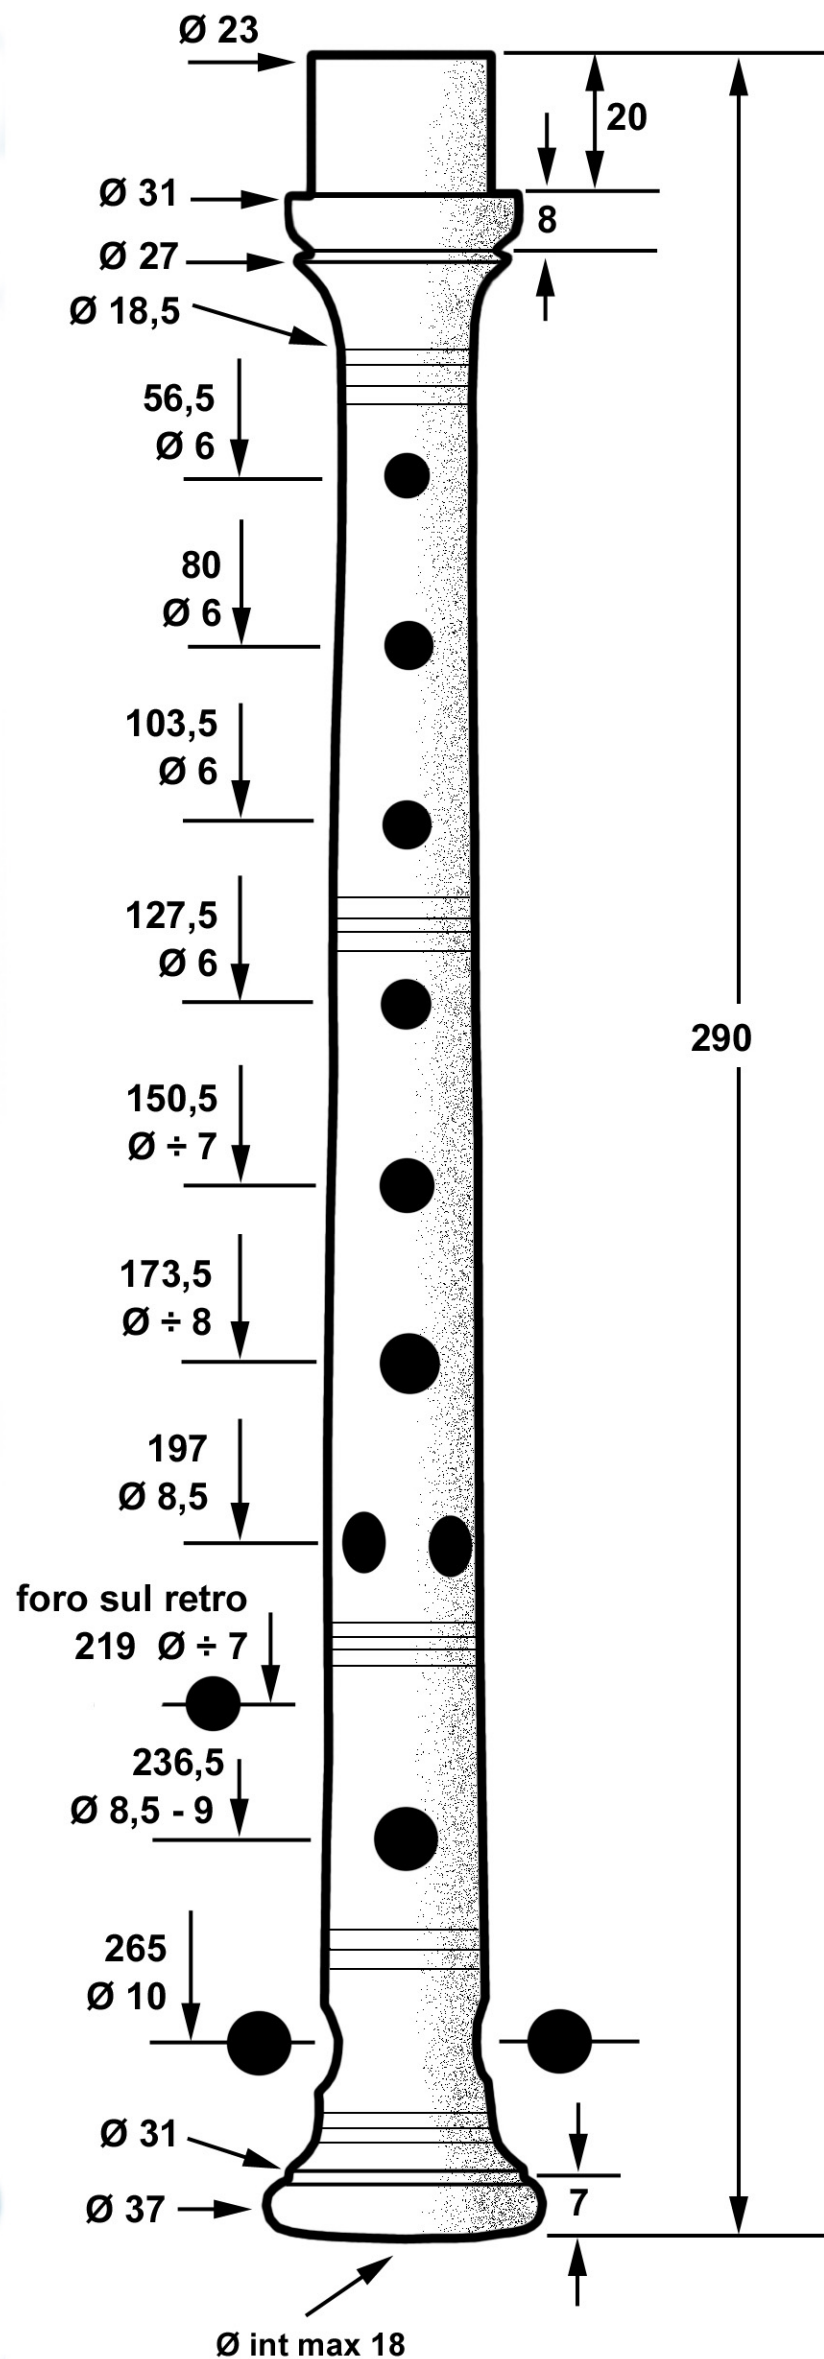

"Fondazione Museo Ettore Guatelli"
di Ozzano Taro di Collecchio, Parma

canto di musa A 81 (103) costruito da
Nicolò Bacigalupo detto "u Grixu",
di Cicagna (Genova, 1863 - 1937)

È collocato nella bacheca dei pifferi
e delle muse.

Fotografia e disegno di © V. Biella
rilievi del 10 giugno 2012

www.baghet.it

profondità	diametro
0	9
13	9
13	4,5
69	5
89	6,1
106	7
123	8
145	9
164	10
184	11
203	12
223,5	13
240	14
257	15
269,5	16
289	19

Rilievi della conicità e grafico di © Riccardo Gandolfi.
La campana terminale è un artefatto dovuto ad una
imprecisione nella misura.

Rilievi effettuati il 12 e 13 gennaio 2012, in collaborazione
con Ettore Losini "Bani"