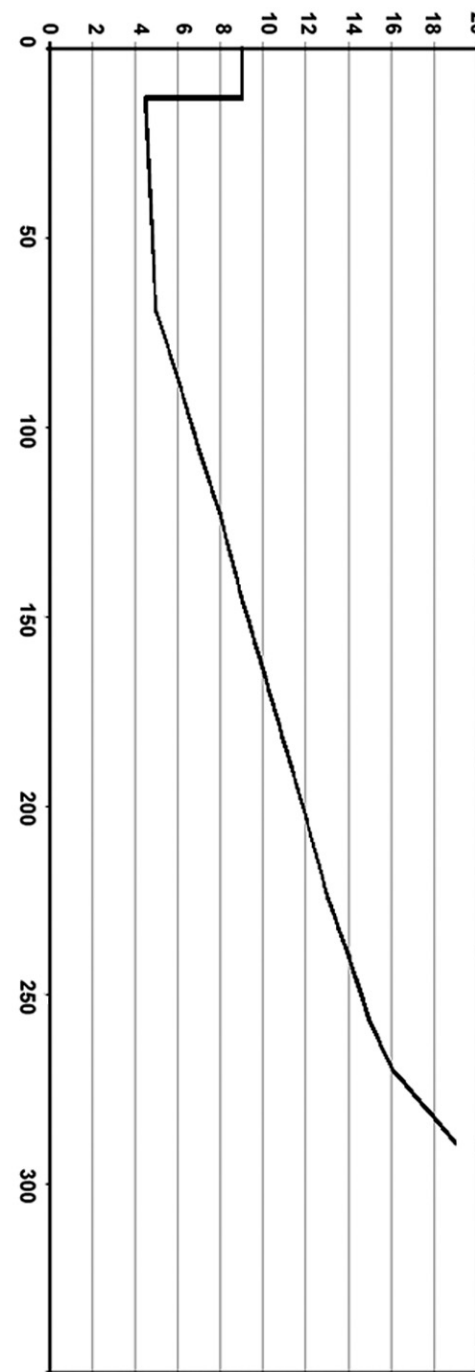

Fotografia e disegno di © V. Biella
rilievi del 10 giugno 2012

www.baghet.it

profondità	diametro
0	9
13	9
13	4,5
69	5
89	6,1
106	7
123	8
145	9
164	10
184	11
203	12
223,5	13
240	14
257	15
269,5	16
289	19