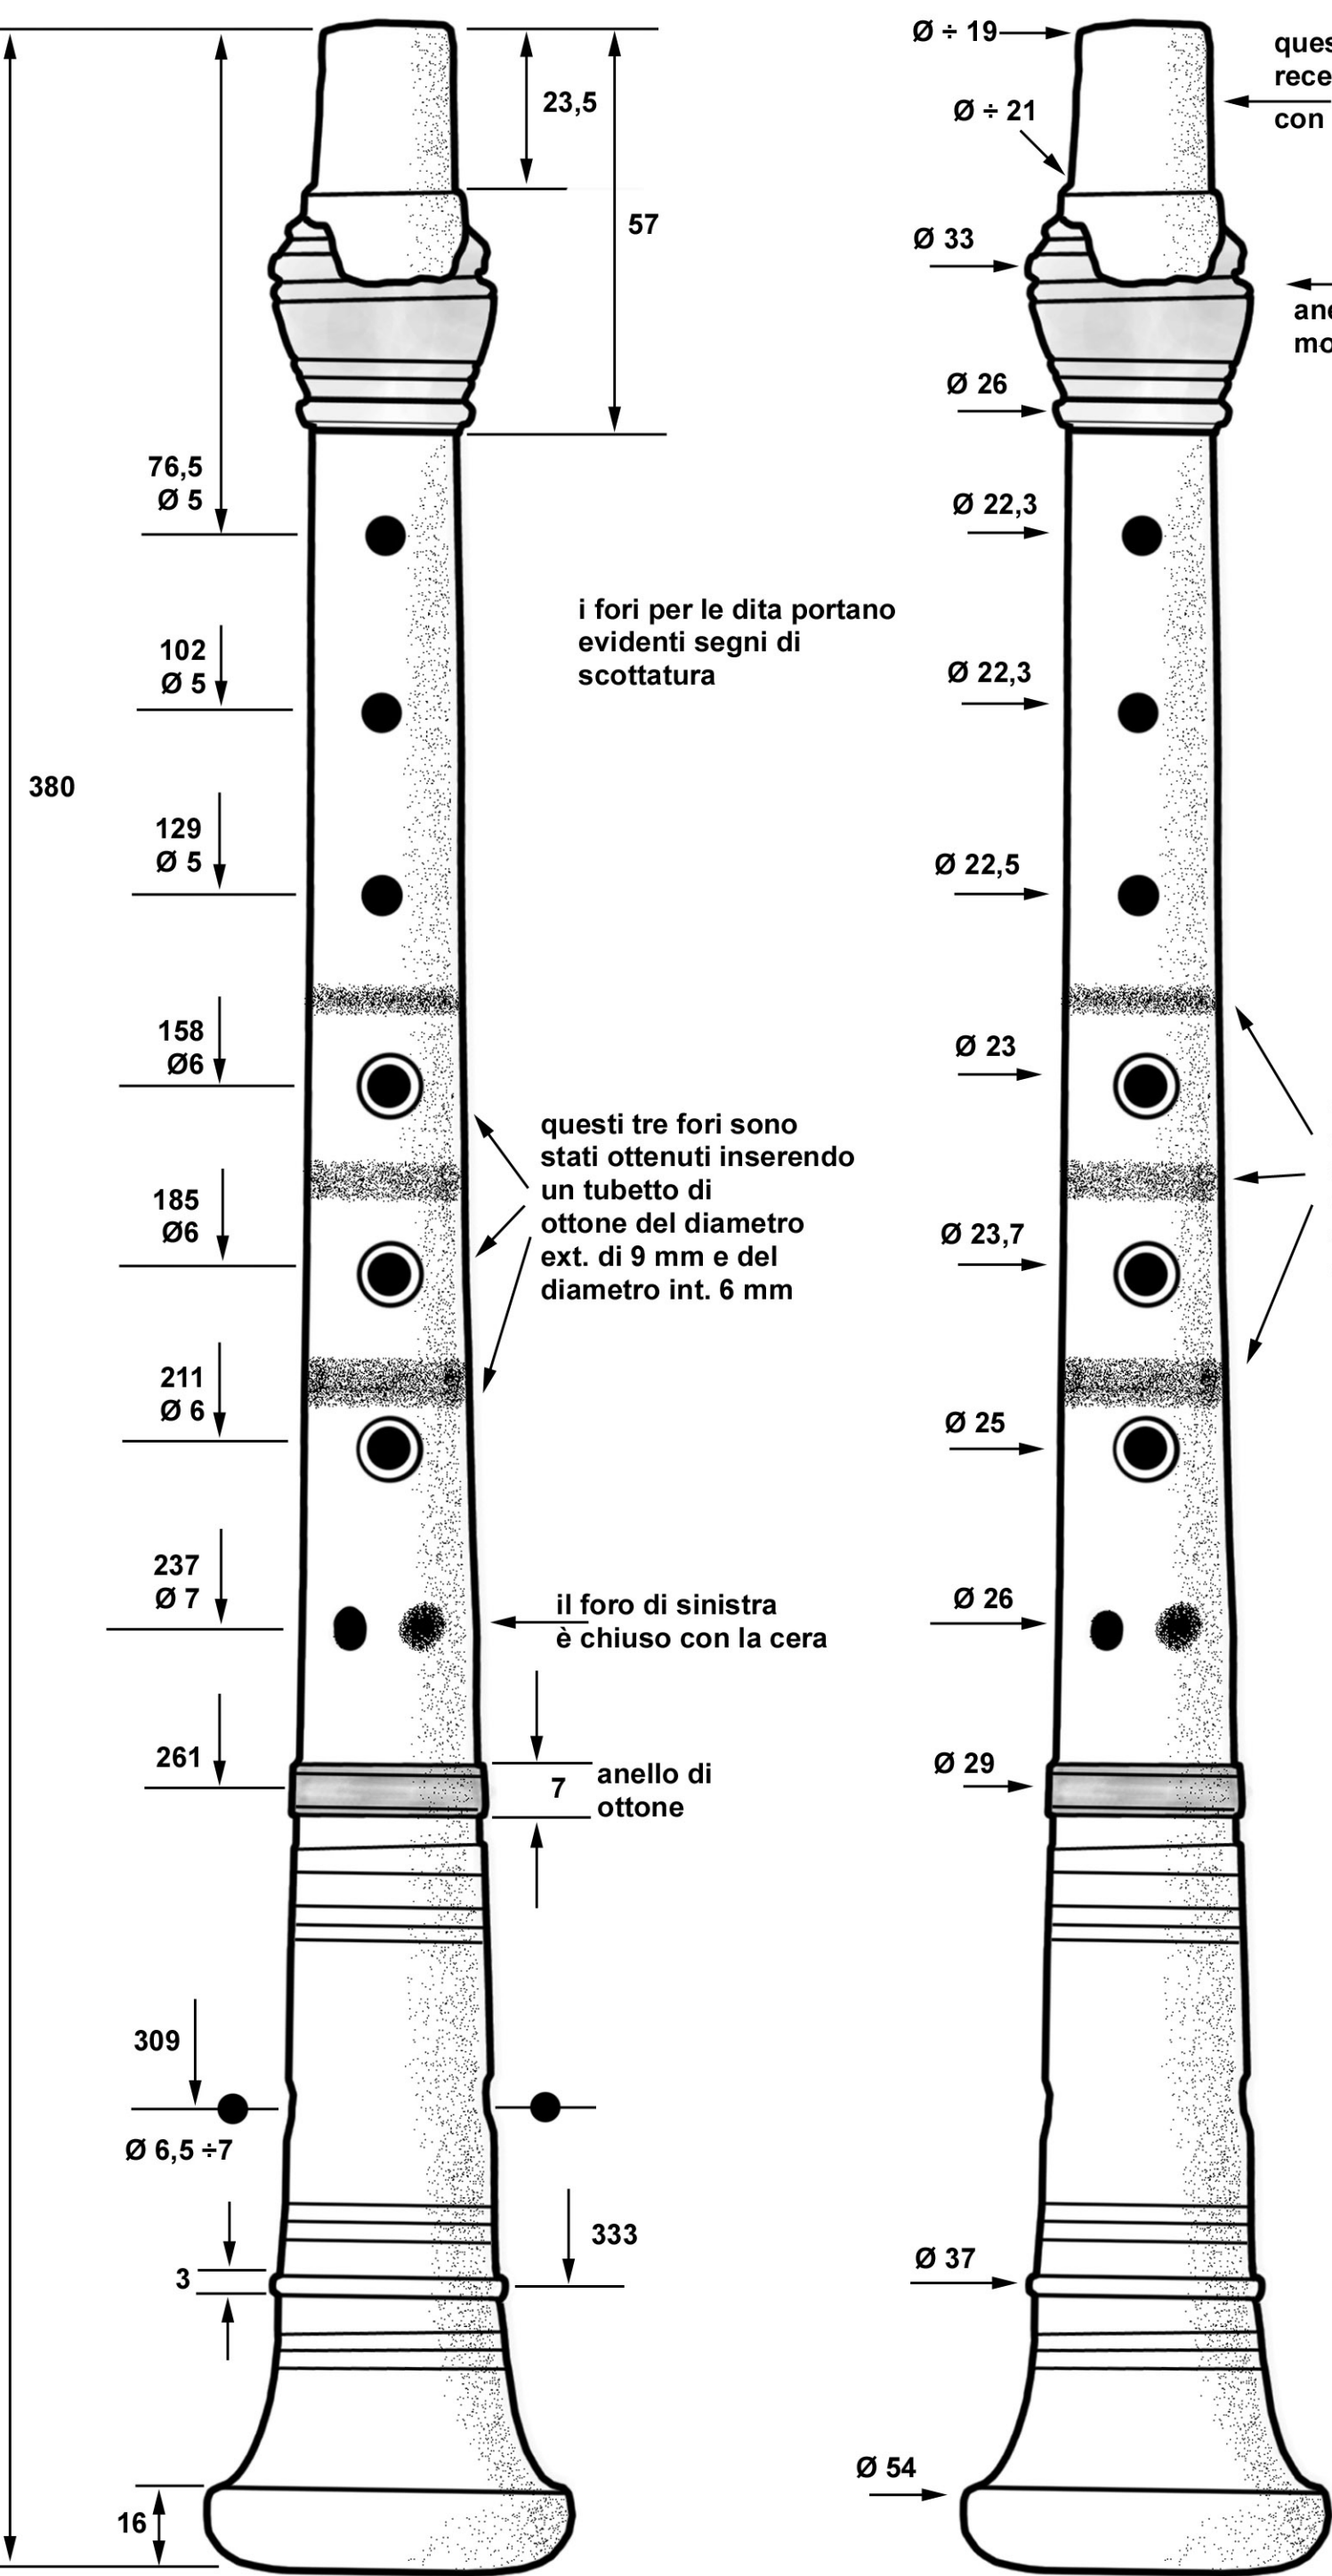

*CANTO di piva dell'appennino emiliano, ritrovato a Farini d'Olmo
tutto il resto è andato perso
proprietà di Ettore Losini detto "Bani" di Degara di Bobbio*

*rilievi effettuati il 9 novembre 2011 da Valter Biella e Riccardo Gandolfi
con la consulenza di Ettore Losini*

*disegno © V. Biella
grafico conicità © R. Gandolfi*

© www.baghet.it

grafico della conicità

quota	diametro
0	13
23	5
69	5
74	5,5
82	6,1
83,5	6,5
106	7
128	7,5
137	8
153,5	8,5
163	9
173	9,5
184	10
205	10,5
219	11
223	11,5
246	12
262	12,5
277	13
290	13,5
298	14
309	14,5
315	15
321	15,5
325	16
331	16,5
337	17
348	18,1
351	19
356	20
380	25