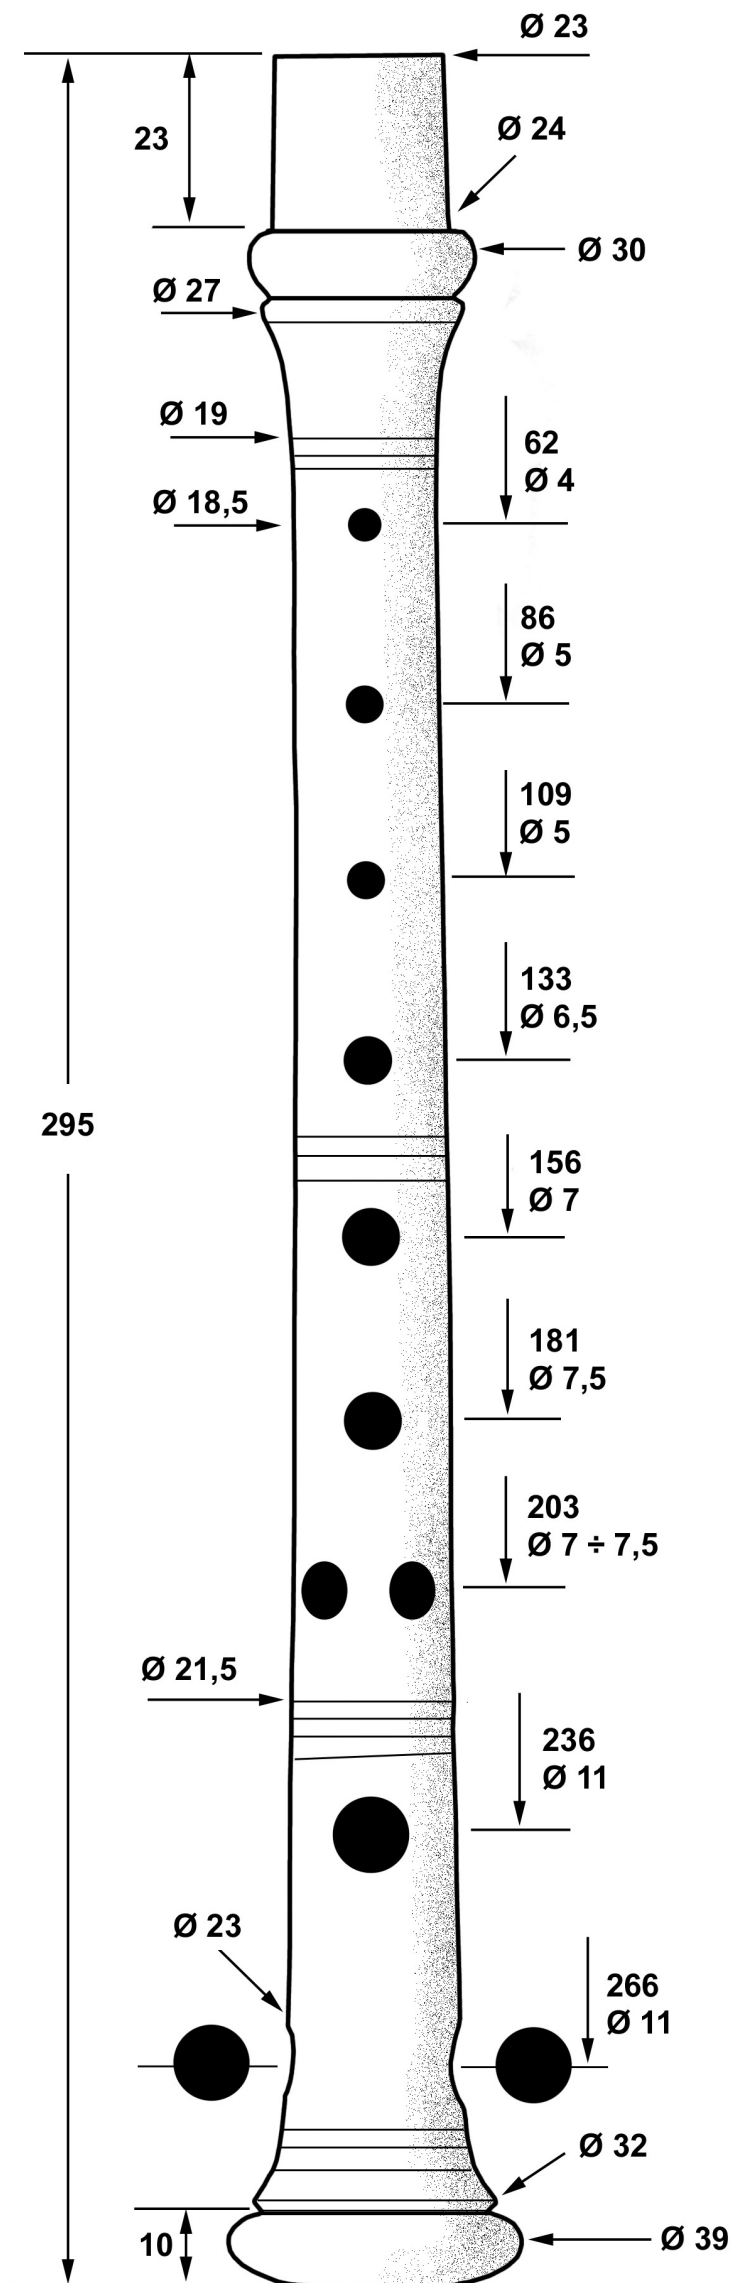

"Fondazione Museo Ettore Guatelli" di Ozzano Taro di Collecchio - Parma
 Musa n° archivio A 80 (102) costruita da Nicolò Bacigalupo detto "u Grixiu"
 di Cicagna (GE, 1863 - 1937), collocata nella bacheca delle muse e dei pifferi.

Rilievi del 21 maggio 2012 effettuati da Valter Biella e Riccardo Gandolfi

disegno, foto e grafico conicità © V. Biella
 www.baghet.it

Qui sotto: la tabella ed il grafico della conicità

diametri	distanze
4	passa
4,25	262
4,5	233
4,75	224
5	220
5,25	216
5,5	213
5,75	211
6	202
6,25	198
6,5	194
6,75	191
7	184
7,25	180
7,5	177
7,75	168
8	161
8,25	158
8,5	155
8,75	148
9	142
9,25	138
9,5	132
9,75	128
10	124
10,25	119
10,5	113
10,75	110
11	104
11,25	98
11,5	95
11,75	89
12	86
12,25	82
12,5	74
12,75	71
13	66
13,25	60
13,5	56
13,75	52
14	48
14,25	43
14,5	37
15	35
15,5	24
16	17
16,5	9
18	000