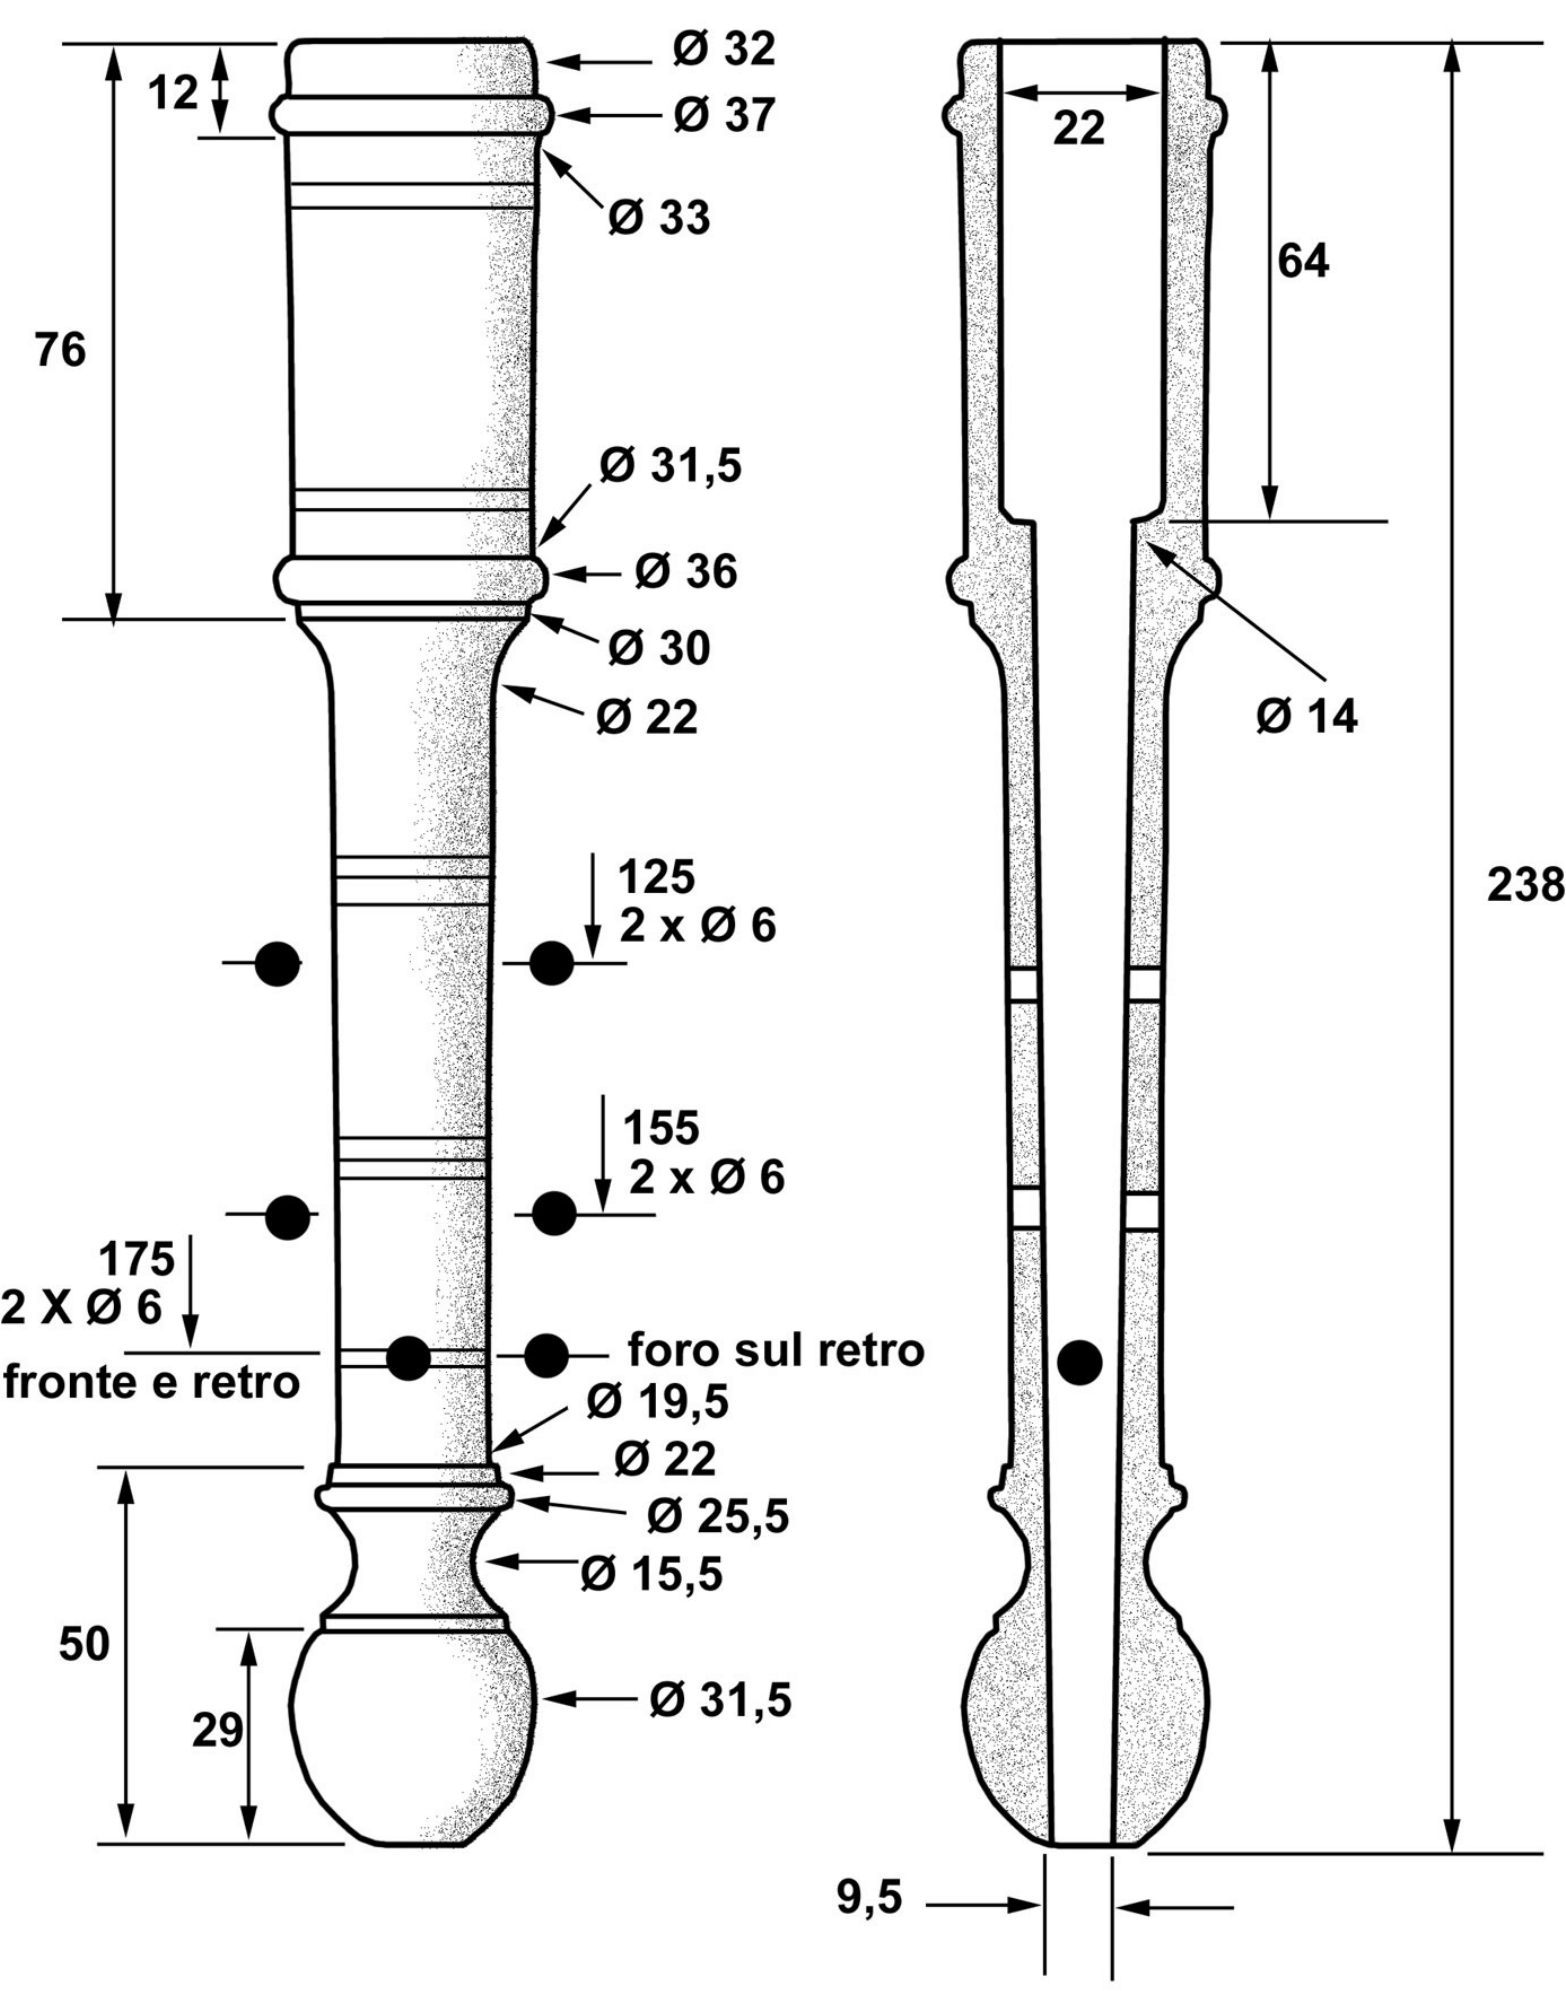

"Fondazione Museo Ettore Guatelli" di Ozzano Taro di Collecchio - Parma
 Musa, n° archivio A 13 (100 e 106), costruttore ignoto,
 posta nella teca dei pifferi e delle muse di Nicolò Bacigalupo di Cicagna (GE, 1863 - 1937)
 Rilievi effettuati il 12 e 13 gennaio 2012 da Valter Biella, Riccardo Gandolfi e Ettore Losini
 © disegno e foto V. Biella
 © grafico conicità R. Gandolfi
 www.baghet.it

posizione	diametro
0	11
25	5
33,5	5
43,5	6,1
61	7
73	8
96	9
122	10
143	11
159	12
181,5	13
220	14
230,5	15
257	16
278	17
289	18
314	21