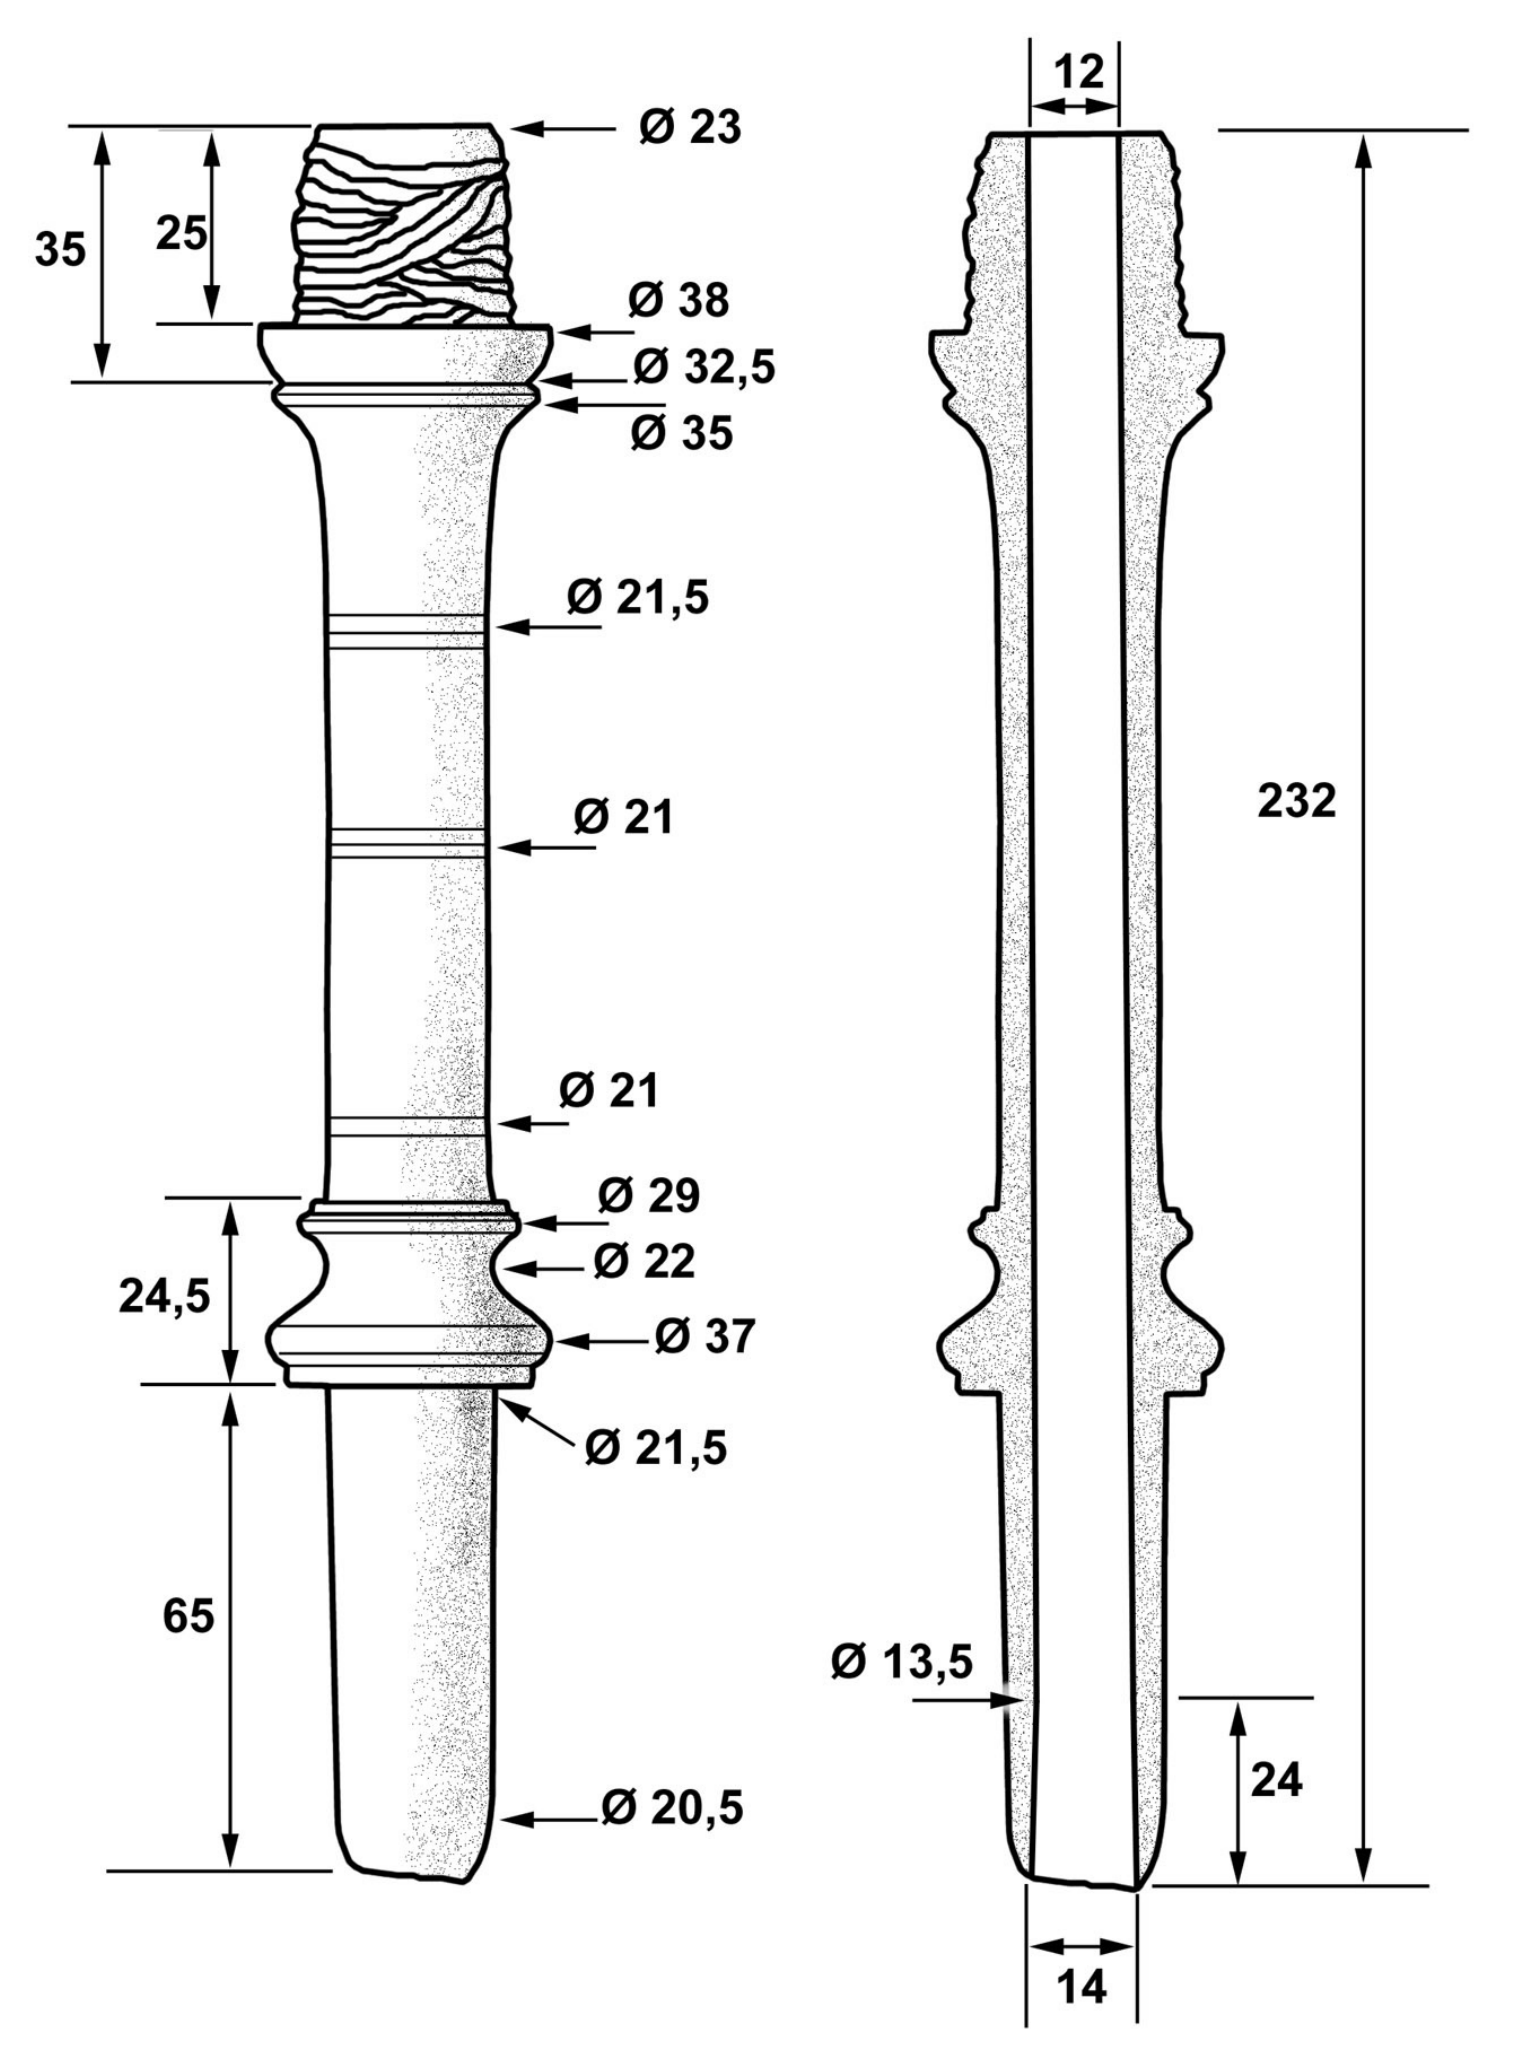

"Fondazione Museo Ettore Guatelli" di Ozzano Taro di Collecchio - Parma
 Musa, n° archivio A 13 (100 e 106), costruttore ignoto,
 posta nella teca dei pifferi e delle muse di Nicolò Bacigalupo di Cicagna (GE, 1863 - 1937)
 Rilievi effettuati il 12 e 13 gennaio 2012 da Valter Biella, Riccardo Gandolfi e Ettore Losini
 © disegno e foto V. Biella
 © grafico conicità R. Gandolfi
 www.baghet.it

posizione	diametro
0	11
25	5
33,5	5
43,5	6,1
61	7
73	8
96	9
122	10
143	11
159	12
181,5	13
220	14
230,5	15
257	16
278	17
289	18
314	21