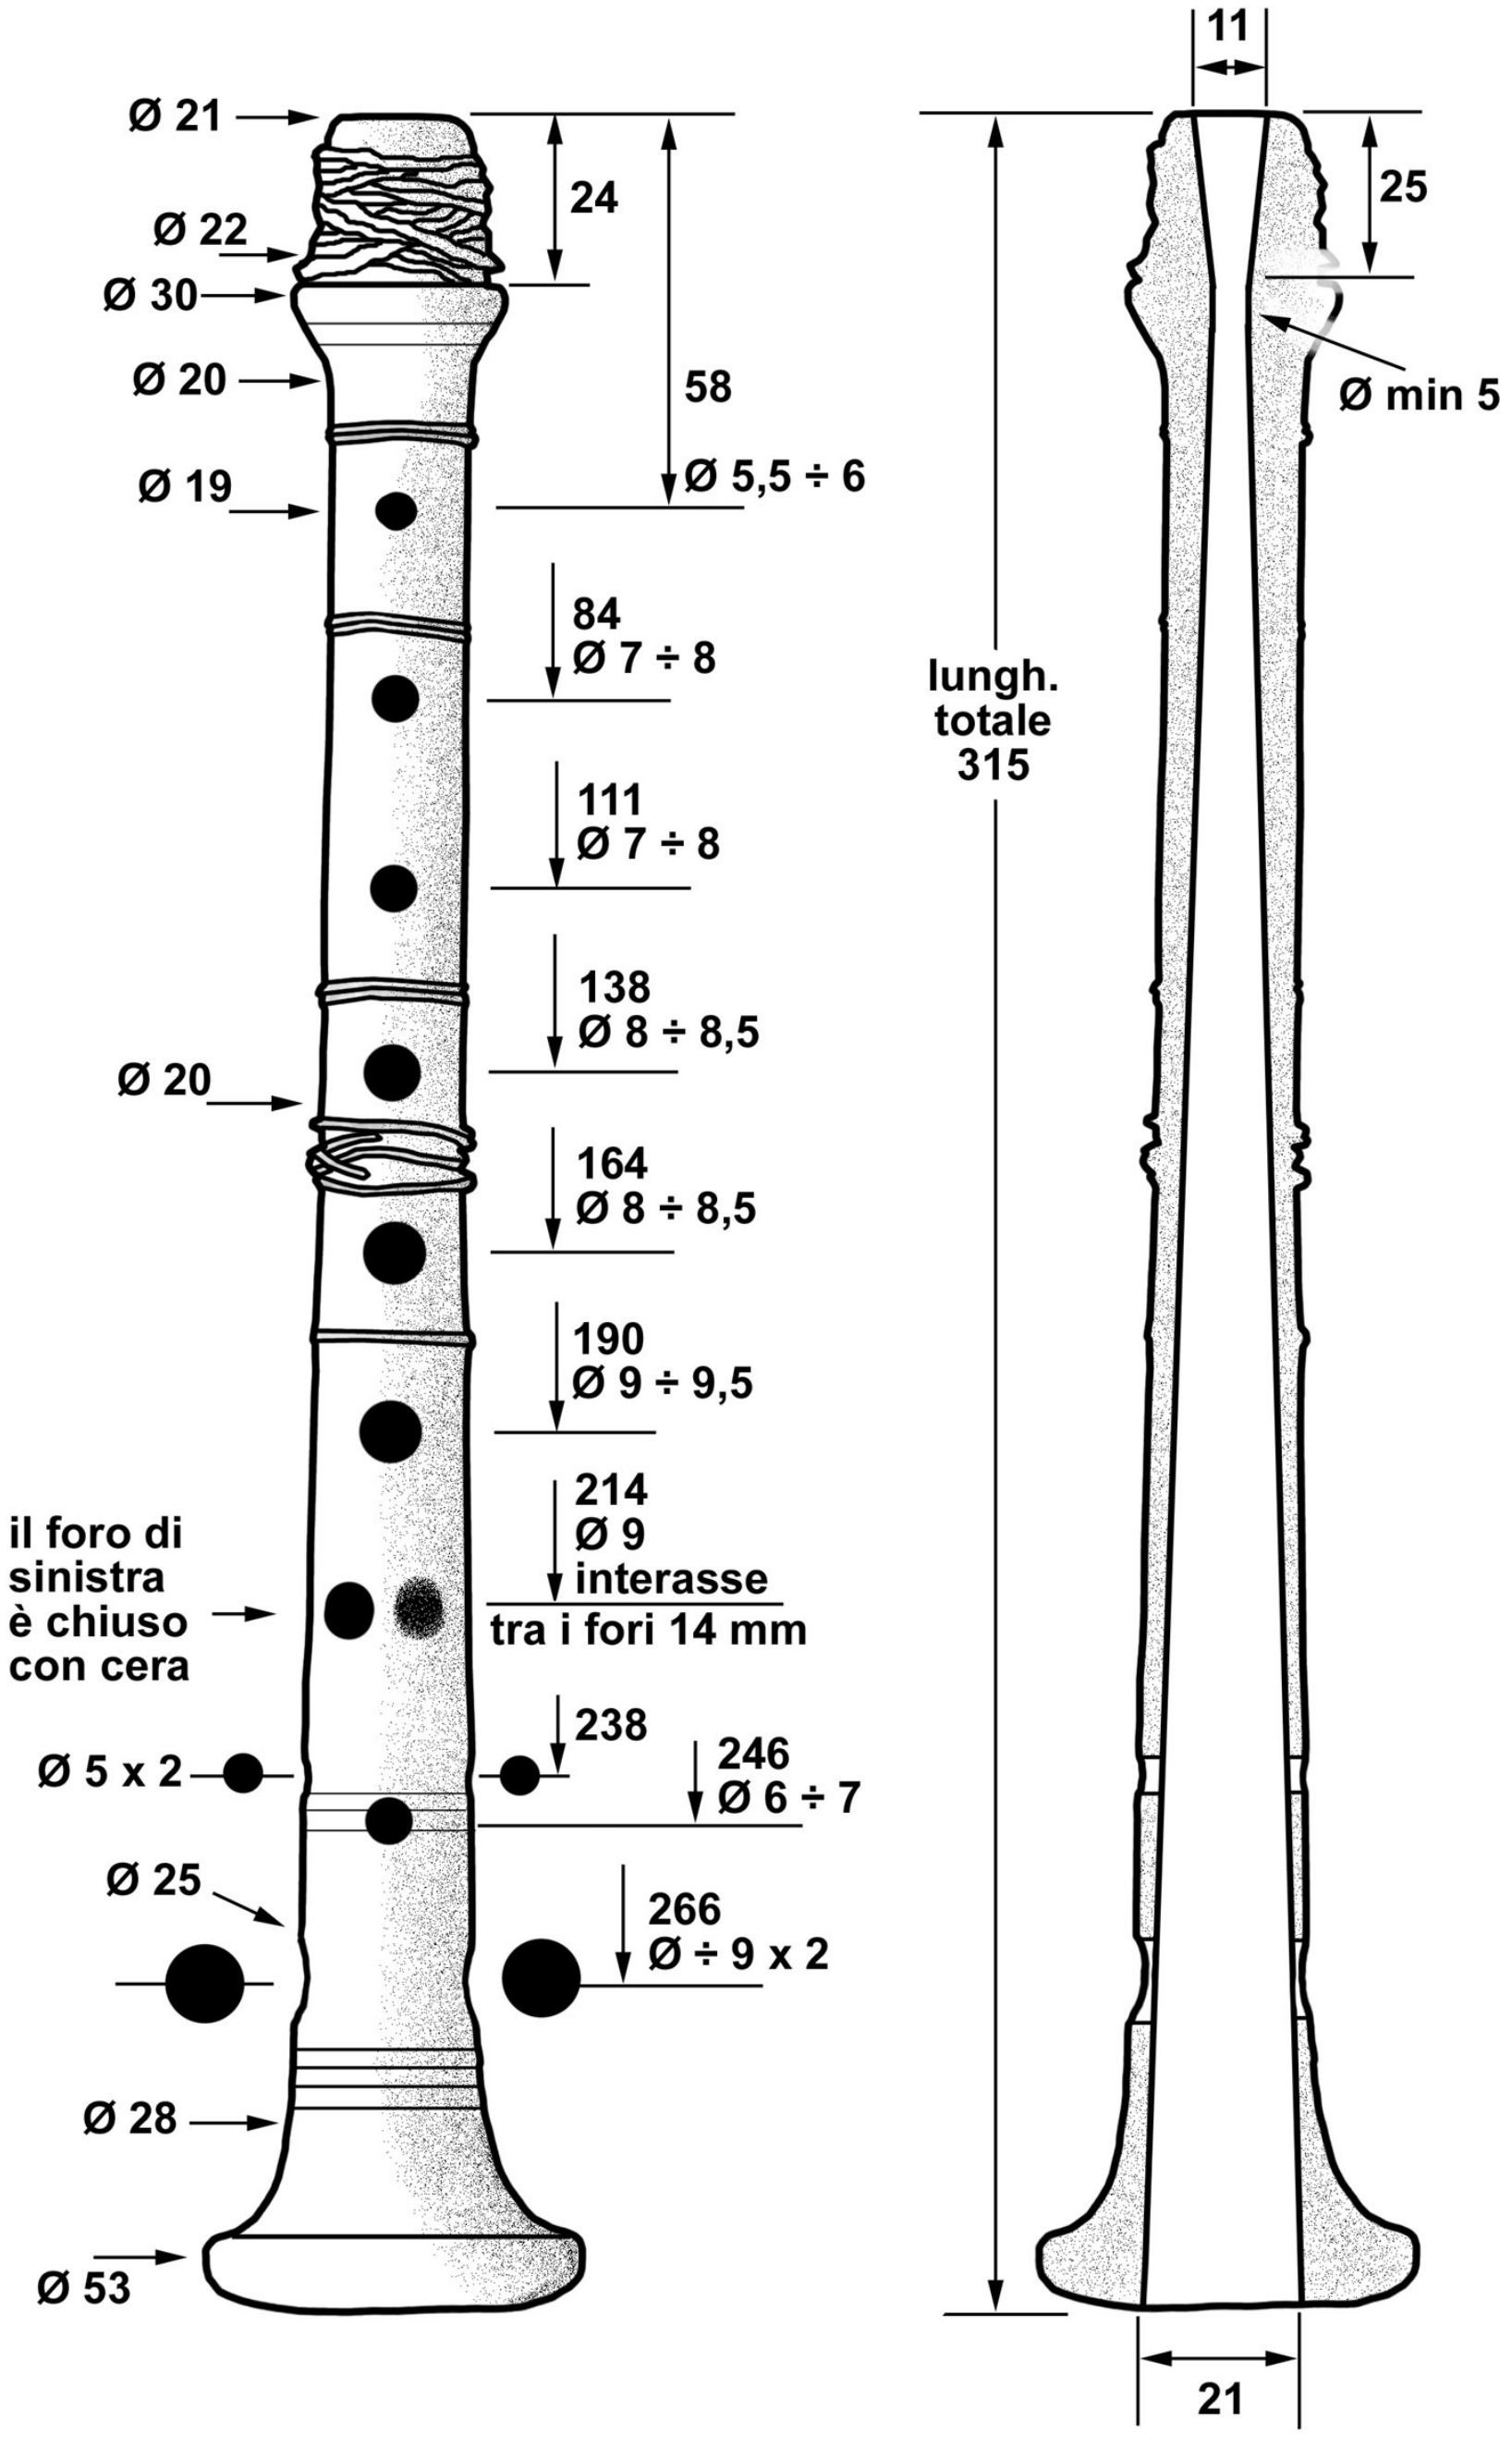

"Fondazione Museo Ettore Guatelli" di Ozzano Taro di Collecchio - Parma
 Musa, n° archivio A 13 (100 e 106), costruttore ignoto,
 posta nella teca dei pifferi e delle muse di Nicolò Bacigalupo di Cicagna (GE, 1863 - 1937)
 Rilievi effettuati il 12 e 13 gennaio 2012 da Valter Biella, Riccardo Gandolfi e Ettore Losini
 © disegno e foto V. Biella
 © grafico conicità R. Gandolfi
 www.baghet.it

posizione	diametro
0	11
25	5
33,5	5
43,5	6,1
61	7
73	8
96	9
122	10
143	11
159	12
181,5	13
220	14
230,5	15
257	16
278	17
289	18
314	21