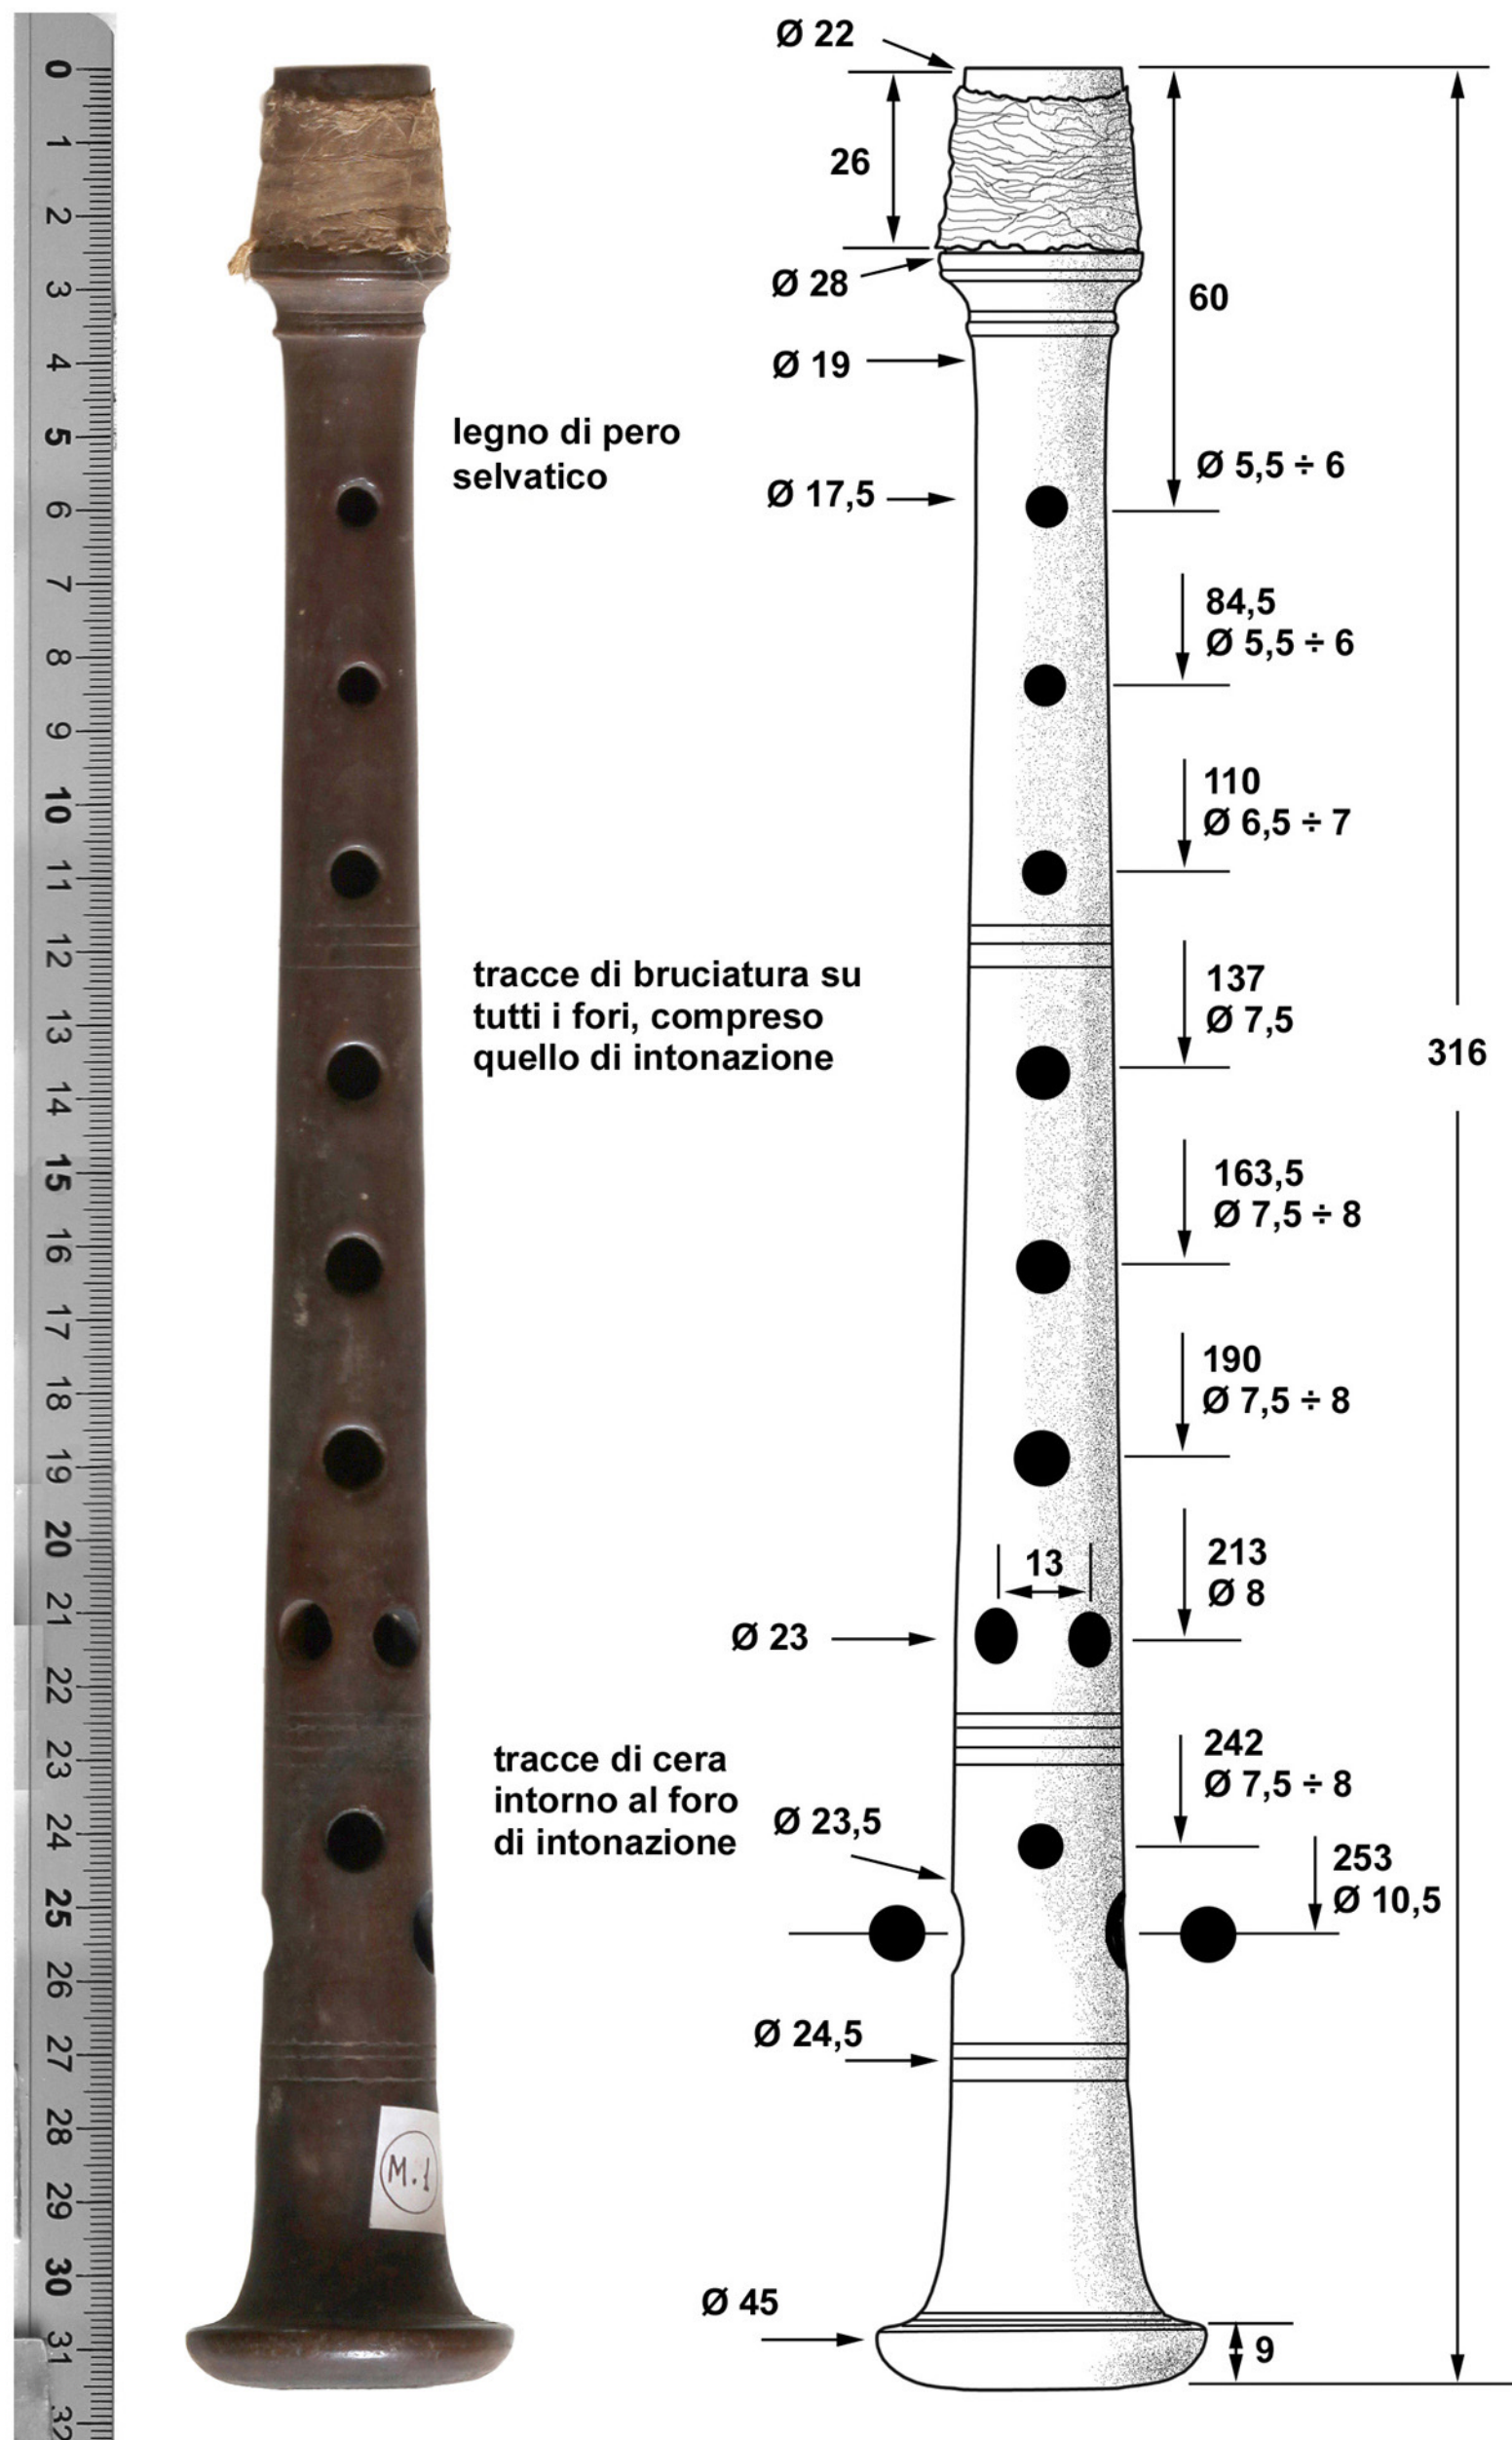

Calvari (San Colombano Certenoli, Genova). "Museo Lascito Cuneo" - Musa n° 1

Bibliografia: AAVV, "Il piffero in Fontanabuona", Quaderni del Lascito Cuneo, a cura del Centro di Documentazione della Civica Biblioteca di San Colombano Certenoli, Calvari, novembre 2007. La musa è stata descritta da Cristina Ghirardini nella scheda n° 3 allegata al Lascito Cuneo, e reperibile in rete in www.lascitocuneo.it

Rilievi effettuati il 19 maggio 2012 da Valter Biella, Riccardo Gandolfi, Claudio Gnoli e Fabio Paveto. Foto e disegni di © V. Biella - Tabella e grafico della conicità di © R. Gandolfi

profondità	diametro
0	8,5
20	8,5
20	5,3
44	5,5
58	6
67,5	6,5
81	7
94	7,5
99,5	8
117	8,5
124	9
134	9,5
150	10
160	10,5
172	11
188	11,5
195	12
203	12,5
218	13
229	13,5
239	14
246	14,5
257	15
265	15,5
271	16,1
279	16,5
290	17
301	18
308	19
316	19,8

tabella e grafico della conicità